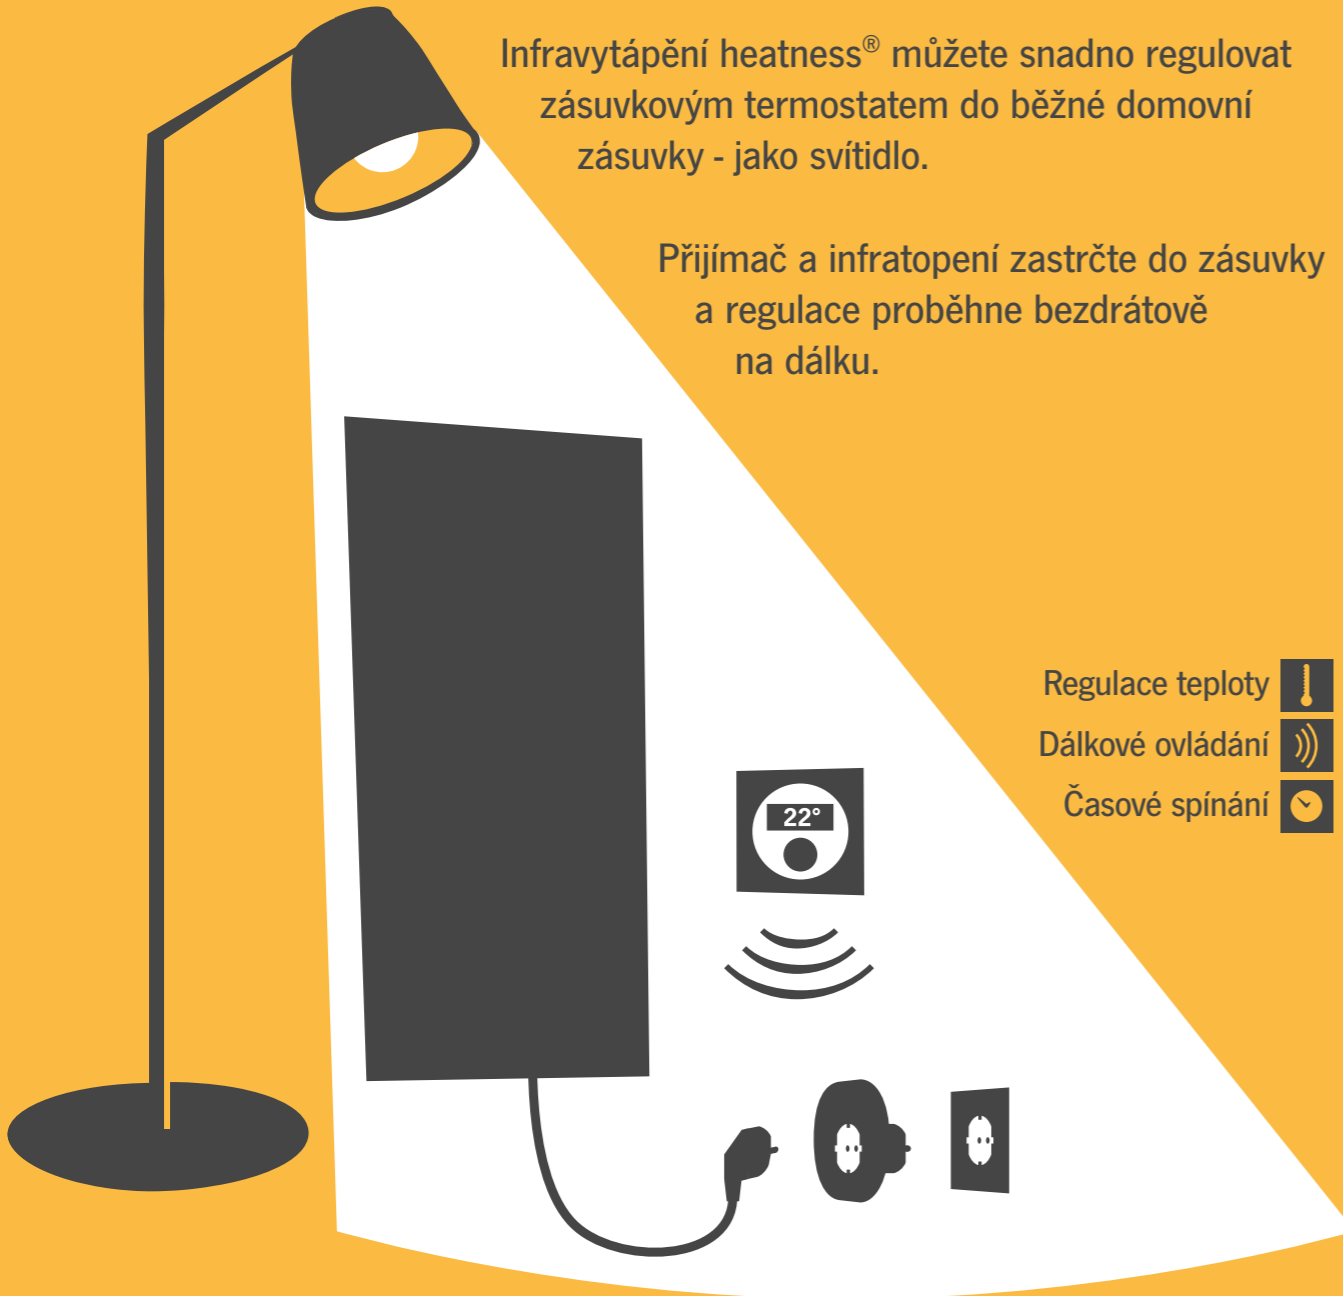

4. Regulace

zásuvkový termostat nainstalujete zcela snadno sami

Infravytápění heatness® můžete snadno regulovat zásuvkovým termostatem do běžné domovní zásuvky - jako svítidlo.

Přijímač a infratopení zastrčte do zásuvky a regulace proběhne bezdrátově na dálku.

- Regulace teploty
- Dálkové ovládání
- Časové spínání

Zásuvkový termostat

ON/OFF, nastavitelná teplota na přístroji, s protizámrazovou ochranou

TCU

590 Kč

Zásuvkový termostat s dálkovým ovládáním

ON/OFF, teplota nastavitelná dálkově (TH 04), s protizámrazovou ochranou, regulace až 2 přijímačů (RL04)

TH 04

390 Kč

RL 04

390 Kč

Rádiový termostat s přijímačem do zásuvky

ON/OFF, dálkově nastavitelná teplota a čas spínání (TH30), regulace až 9 přijímačů (RL30)

TH 30

690 Kč

RL 30

890 Kč