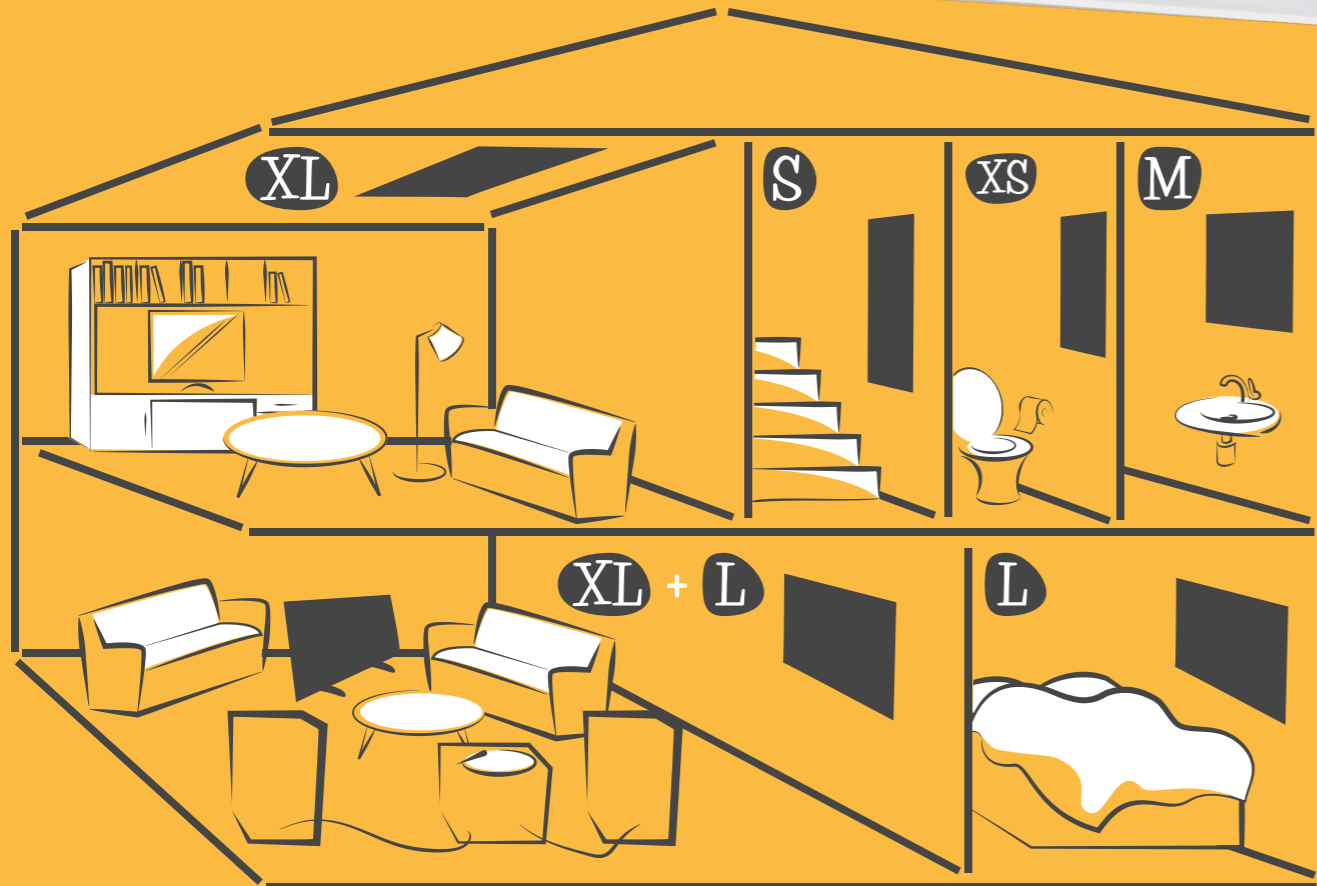

1. Určení velikosti

V heatness® jsme pro snadnou orientaci rozdělili panely do 5 velikostí.