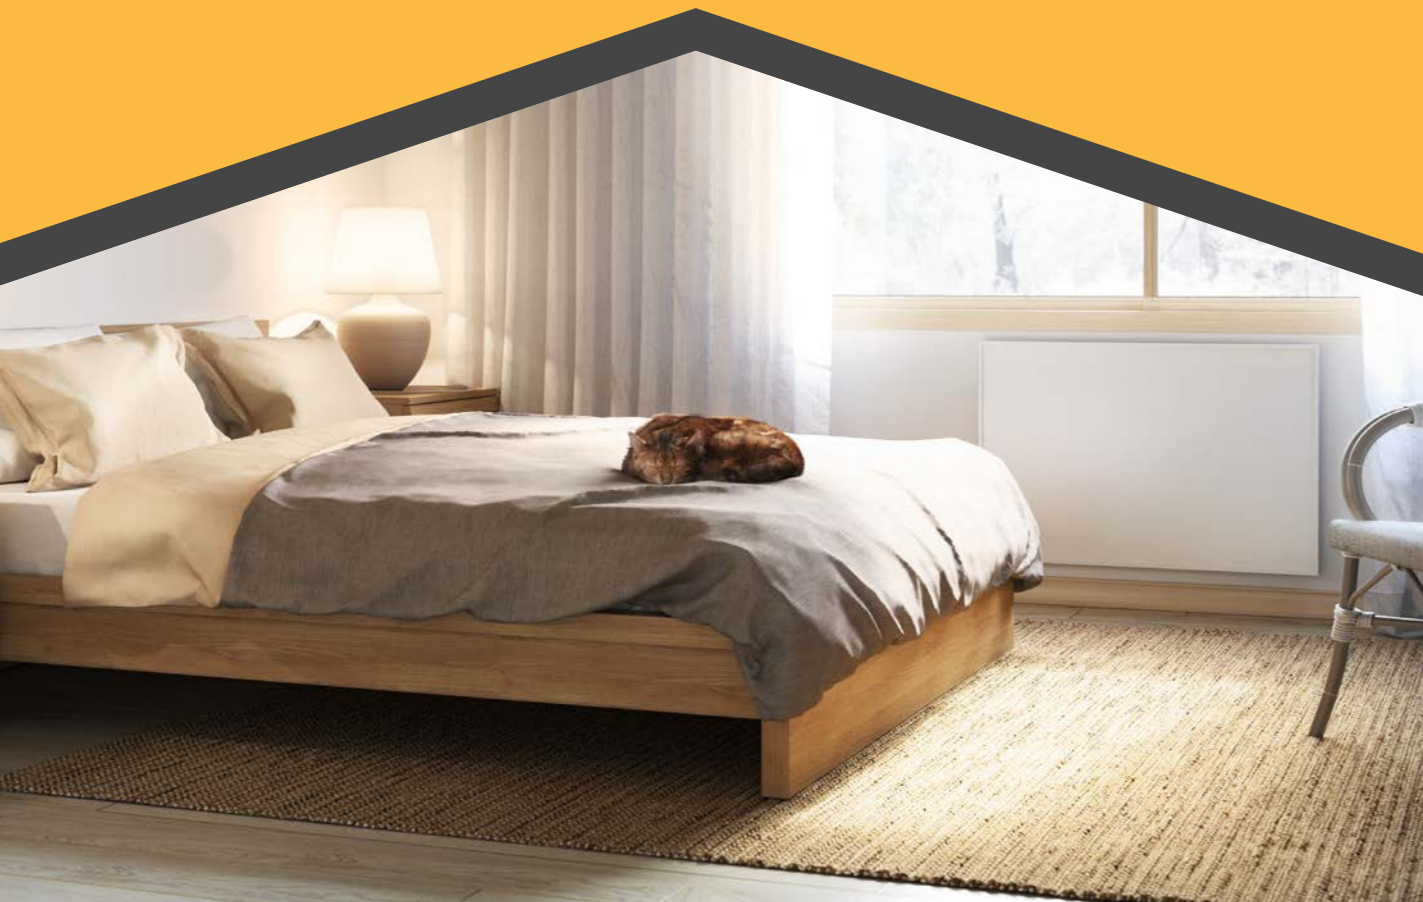

Možnosti umístění dle potřeby:

Volně stojící

Montáž na zeď

Montáž na strop

ne vyšší jak
3 metry

3. Výběr provedení

FINE řada: sklokeramika

Rudy radí: